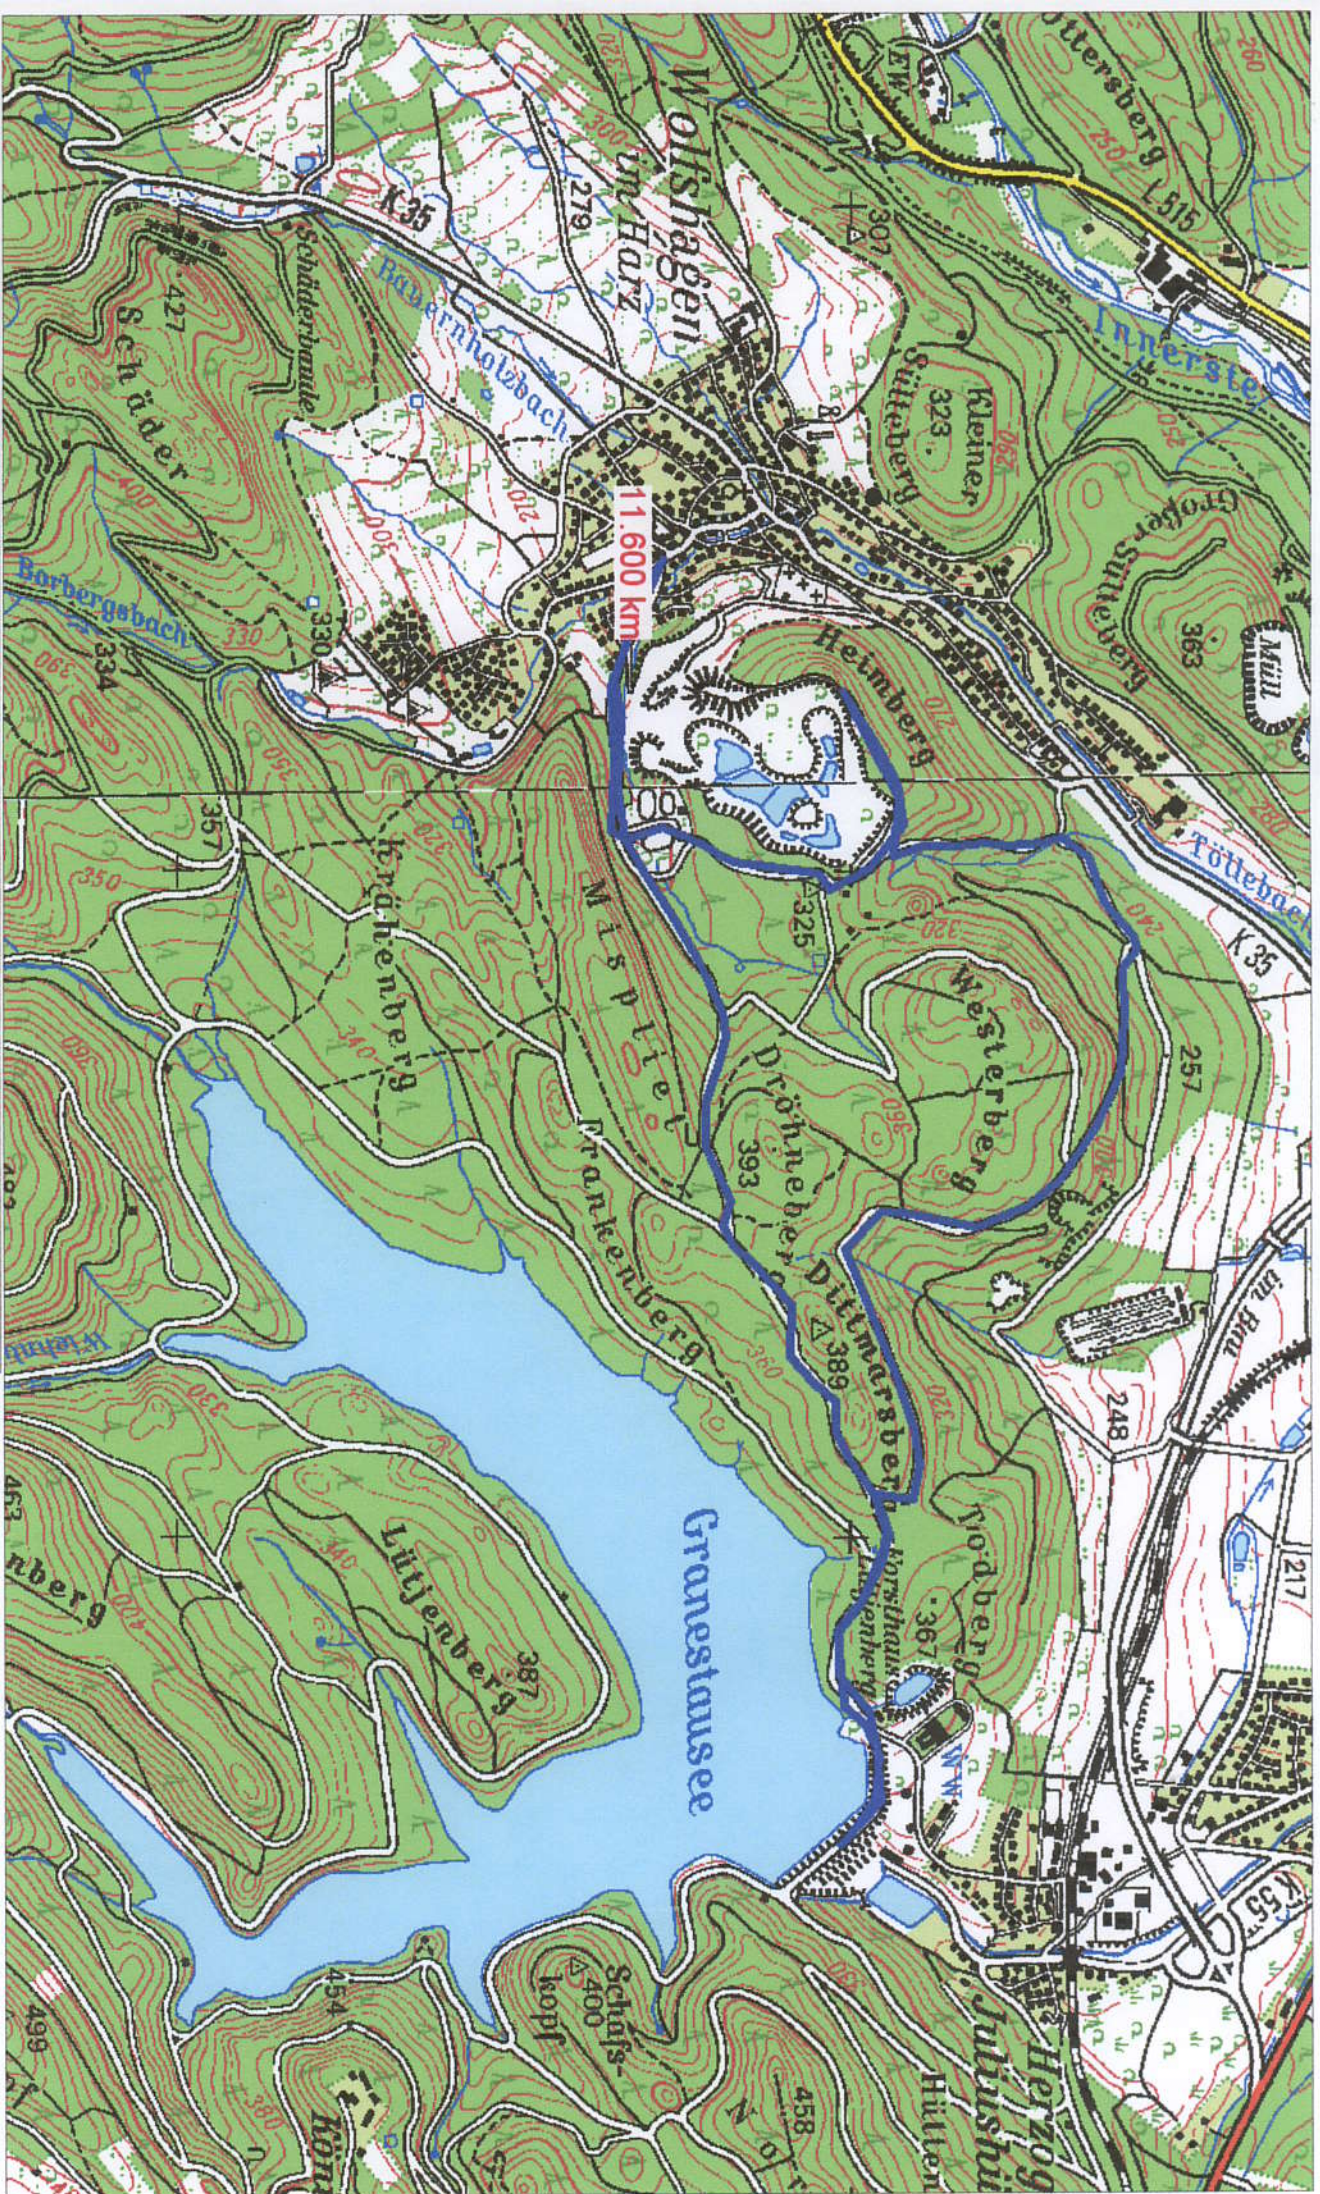

Zwischen Langelsheim und Lauterthal
an der Innerste Starwaver parken

Startpunkt: Wolfschagen dort Ortsende beim Sportplatz